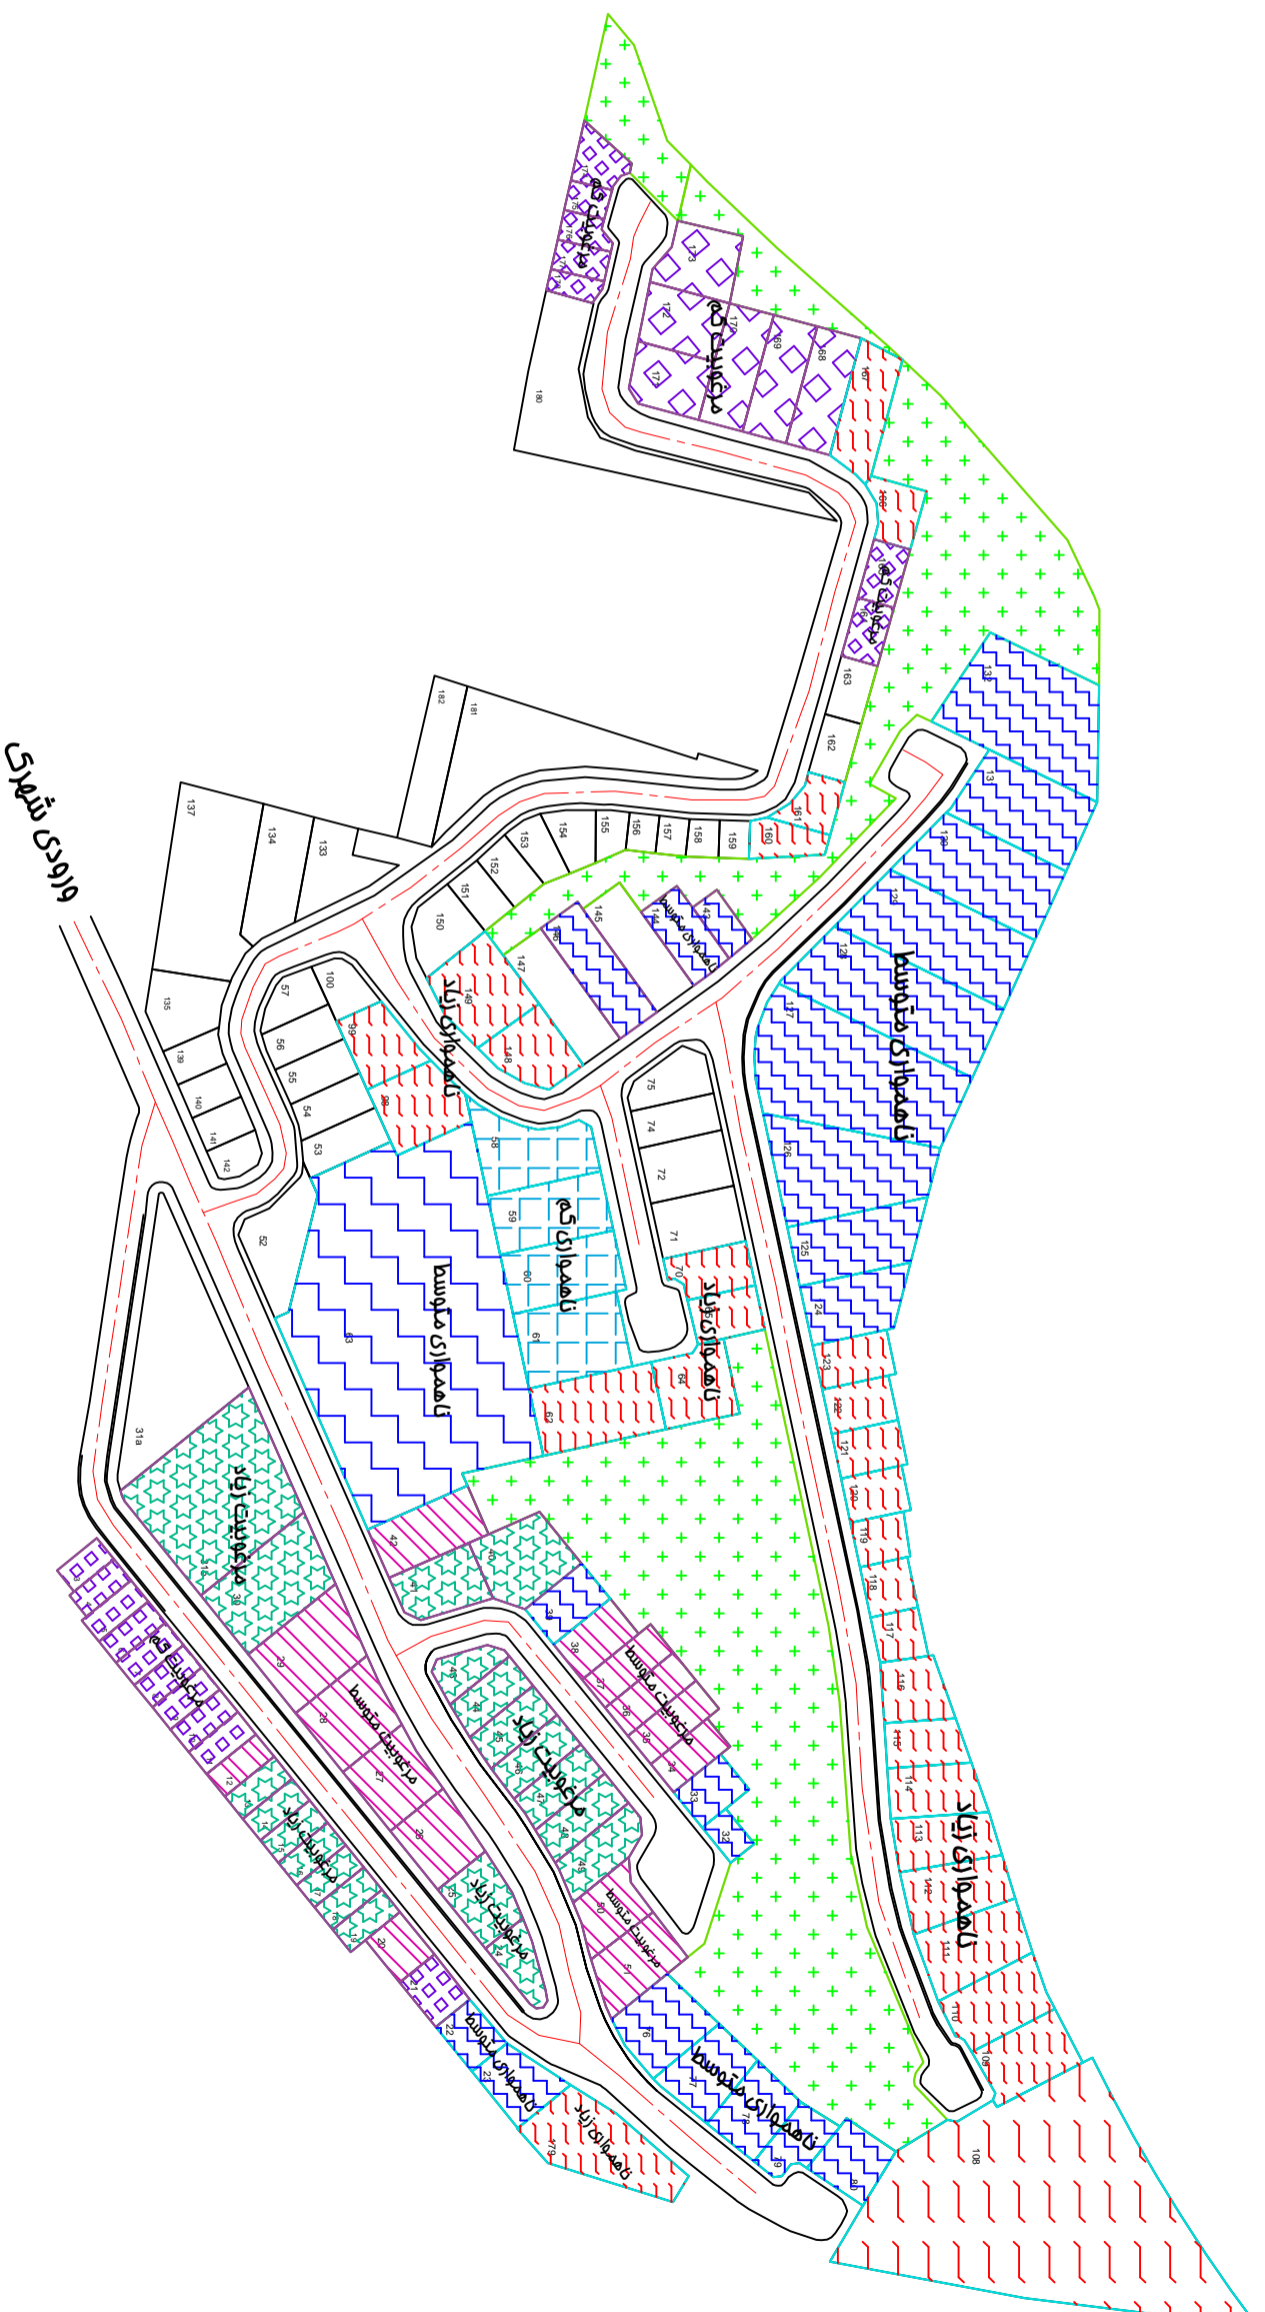

شرکت شهرک های صنعتی خراسان شمالی  
معاونت عمران و محیط زیست  
واحد نقشه و GIS

عنوان نقشه :

وضعیت ناهمواری و مرغوبیت اراضی

شهرک کارگاهی بجنورد

راهنمای نقشه

تاریخ: فروردماه ۱۳۹۵